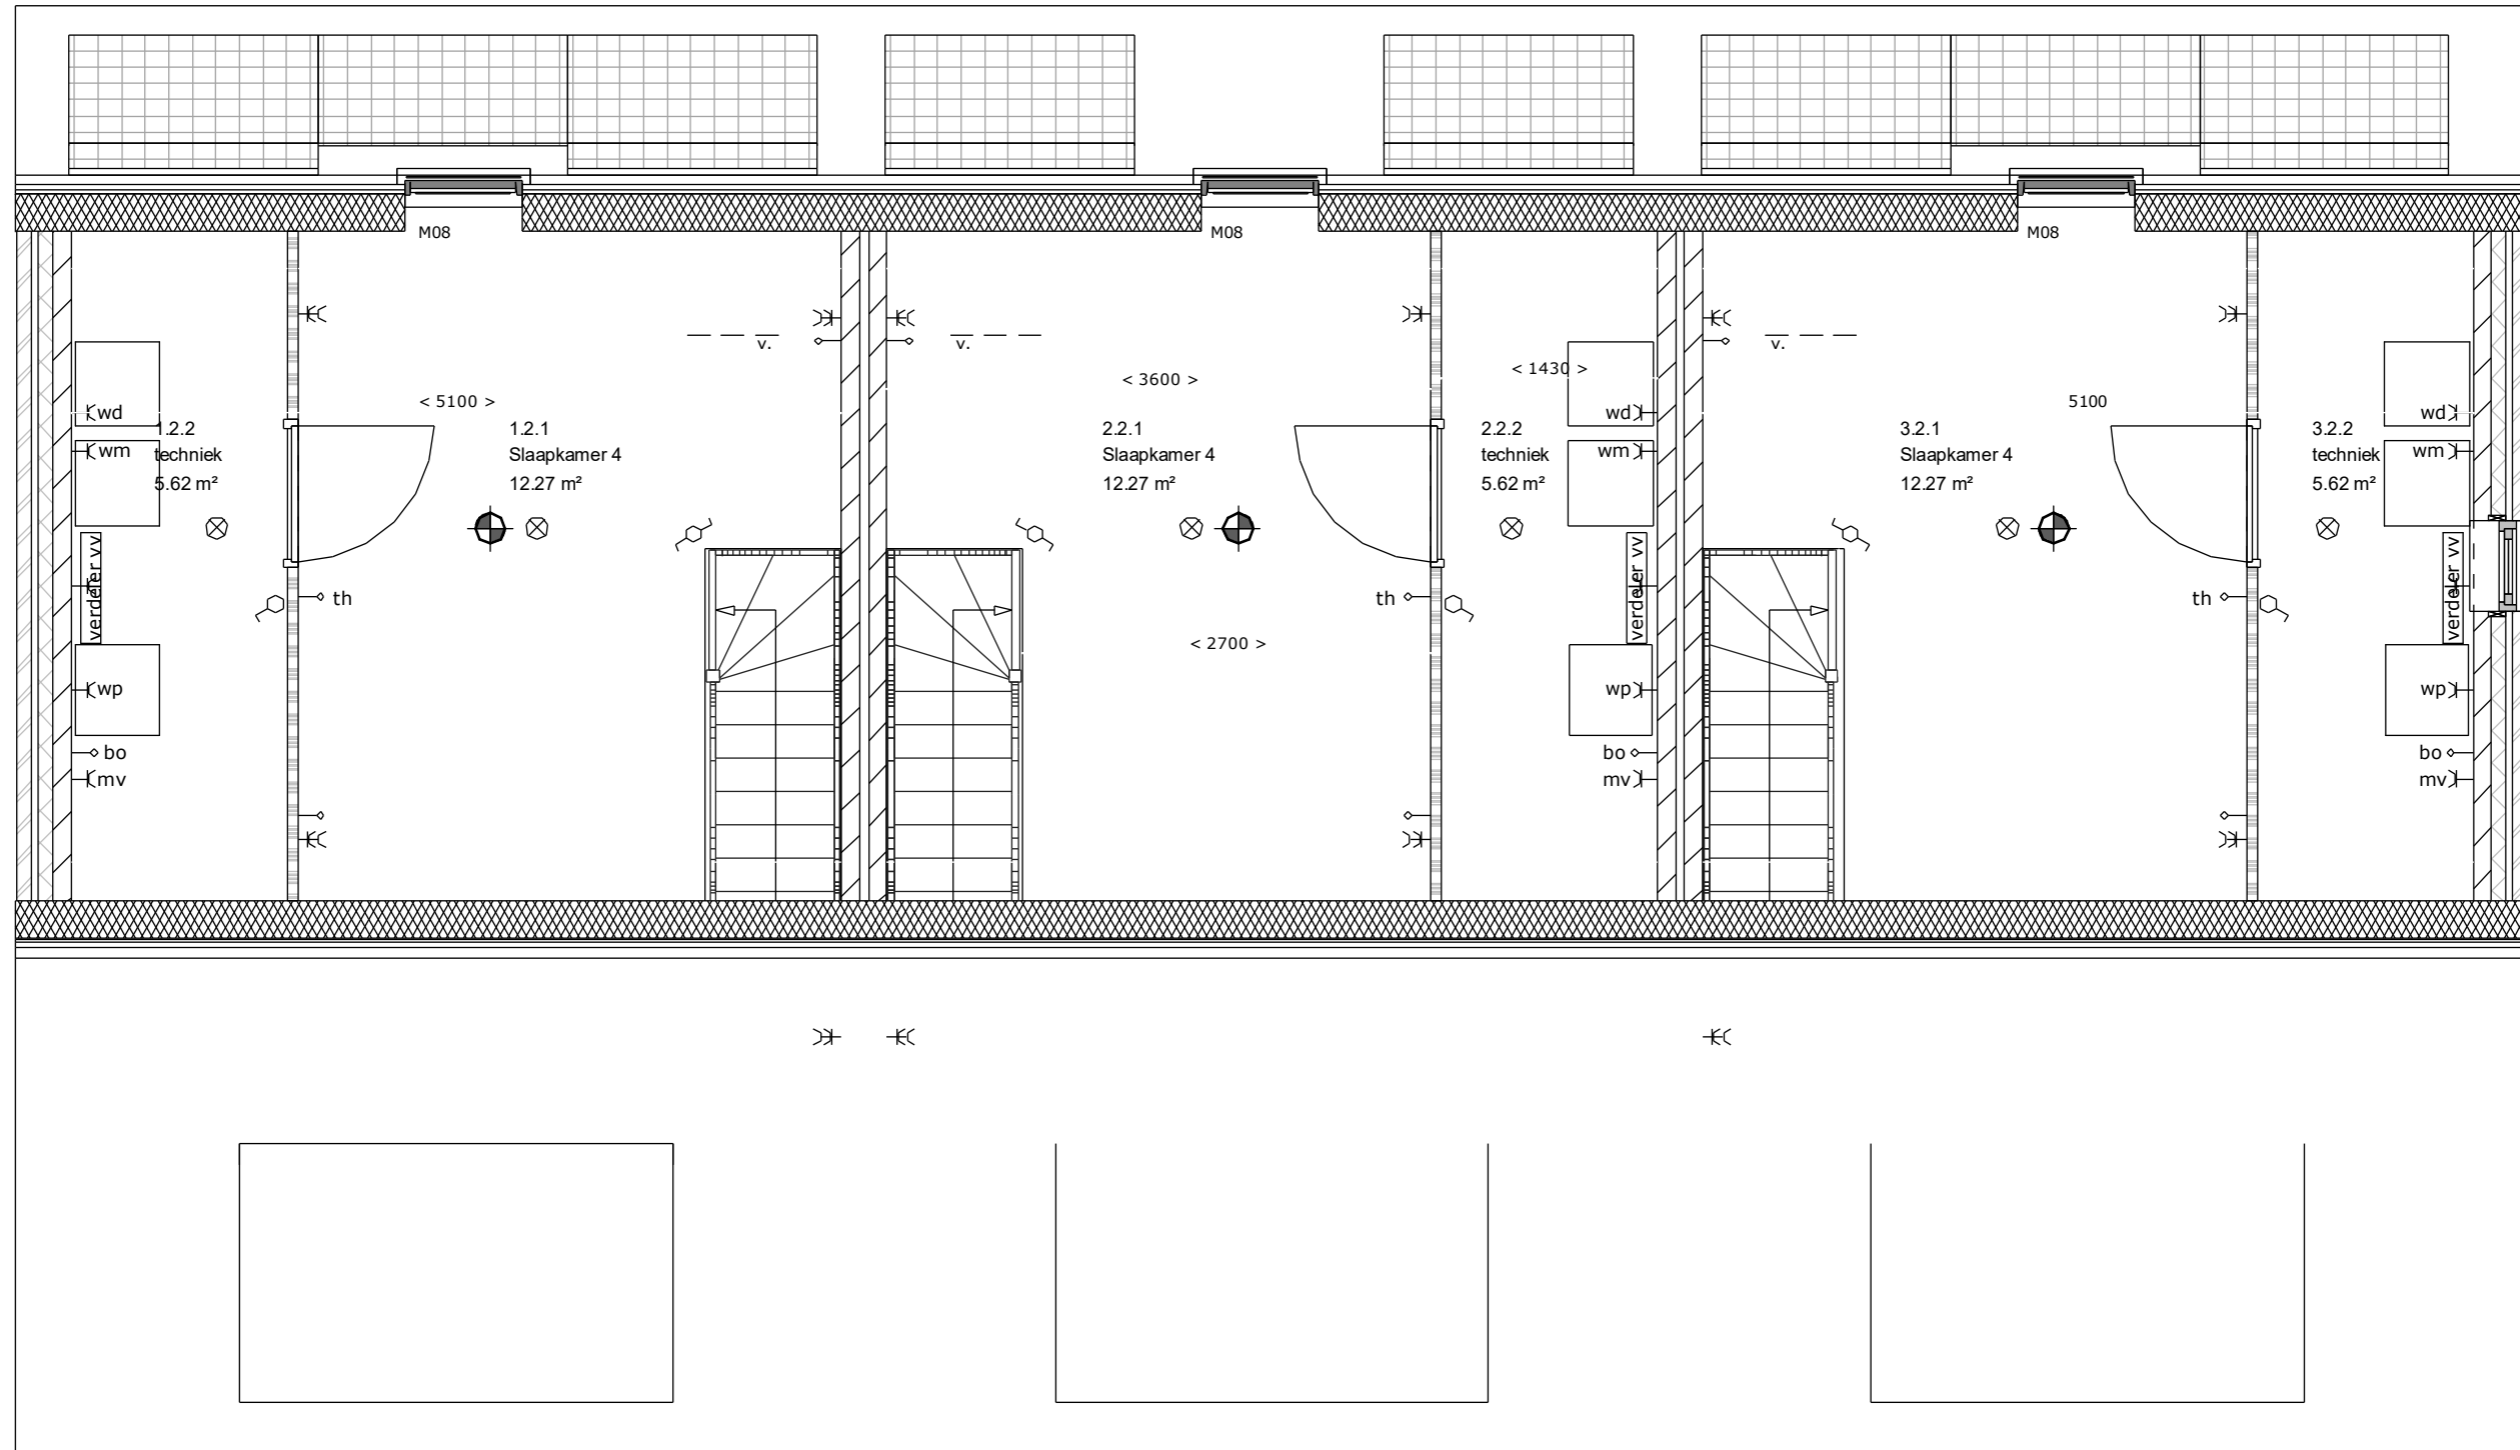

begane grond

**Renvooi**

- wp warmtepomp
- mv mechanische ventilatie
- wd opstelplaats wasdroger
- wm opstelplaats wasmachine
- bo loze leiding boiler (optie)
  
- v. ventilatie d.m.v. Buva dakventilatie  
 Marsa 210/15 met een ventilatiecapaciteit  
 van 14 dm<sup>3</sup>/s/m<sup>1</sup>/

**Renvooi:**

- ⌘ = enkele wandcontactdoos met randaarde
- ⌘⌘ = dubbele wandcontactdoos met randaarde
- ⌘ = enkele schakelaar
- ⌘⌘ = dubbele schakelaar
- ⌘ = wisselschakelaar
- ⌘⌘ = dubbele wisselschakelaar
- ⊗ = plafondlichtaansluiting
- ⊗ = wandlichtaansluiting
- ⊗ = deurbeldrukker
- ⌘ = schel
- | = zonder tekst: loze leiding
- = met tekst aansluitpunt voor:
 