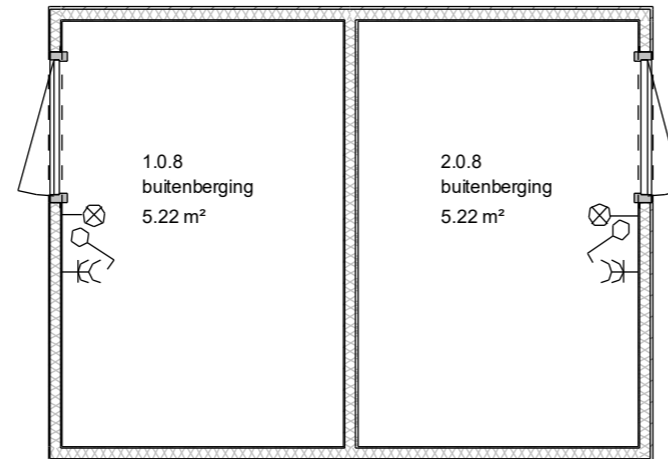

begane grond

**Renvooi**

- wp warmtepomp
- mv mechanische ventilatie
- wd opstelplaats wasdroger
- wm opstelplaats wasmachine
- bo loze leiding boiler (optie)
  
- v. ventilatie d.m.v. Buva dakventilatie  
 Marsa 210/15 met een ventilatiecapaciteit  
 van 14 dm<sup>3</sup>/s/m<sup>1</sup>/

**Renvooi:**

- ⌘ = enkele wandcontactdoos met randaarde
- ⌘⌘ = dubbele wandcontactdoos met randaarde
- ⌘ = enkele schakelaar
- ⌘⌘ = dubbele schakelaar
- ⌘ = wisselschakelaar
- ⌘⌘ = dubbele wisselschakelaar
- ⊗ = plafondlichtaansluiting
- ⊗ = wandlichtaansluiting
- ⊗ = deurbeldrukker
- ⌘ = schel
- | = zonder tekst: loze leiding
- = met tekst aansluitpunt voor:
 