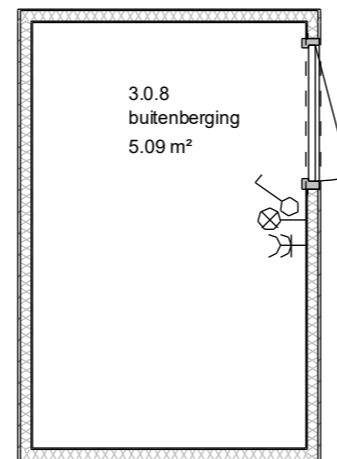

begane grond

**Renvooi**

- wp warmtepomp
- mv mechanische ventilatie
- wd opstelplaats wasdroger
- wm opstelplaats wasmachine
- bo loze leiding boiler (optie)
  
- v. ventilatie d.m.v. Buva dakventilatie  
 Marsa 210/15 met een ventilatiecapaciteit  
 van 14 dm<sup>3</sup>/s/m<sup>1</sup>/

**Renvooi:**

- ⌘ = enkele wandcontactdoos met randaarde
- ⌘⌘ = dubbele wandcontactdoos met randaarde
- ⌘ = enkele schakelaar
- ⌘⌘ = dubbele schakelaar
- ⌘ = wisselschakelaar
- ⌘⌘ = dubbele wisselschakelaar
- ⊗ = plafondlichtaansluiting
- ⊗ = wandlichtaansluiting
- ⊗ = deurbeldrukker
- ⌘ = schel
- | = zonder tekst: loze leiding
- = met tekst aansluitpunt voor:
 