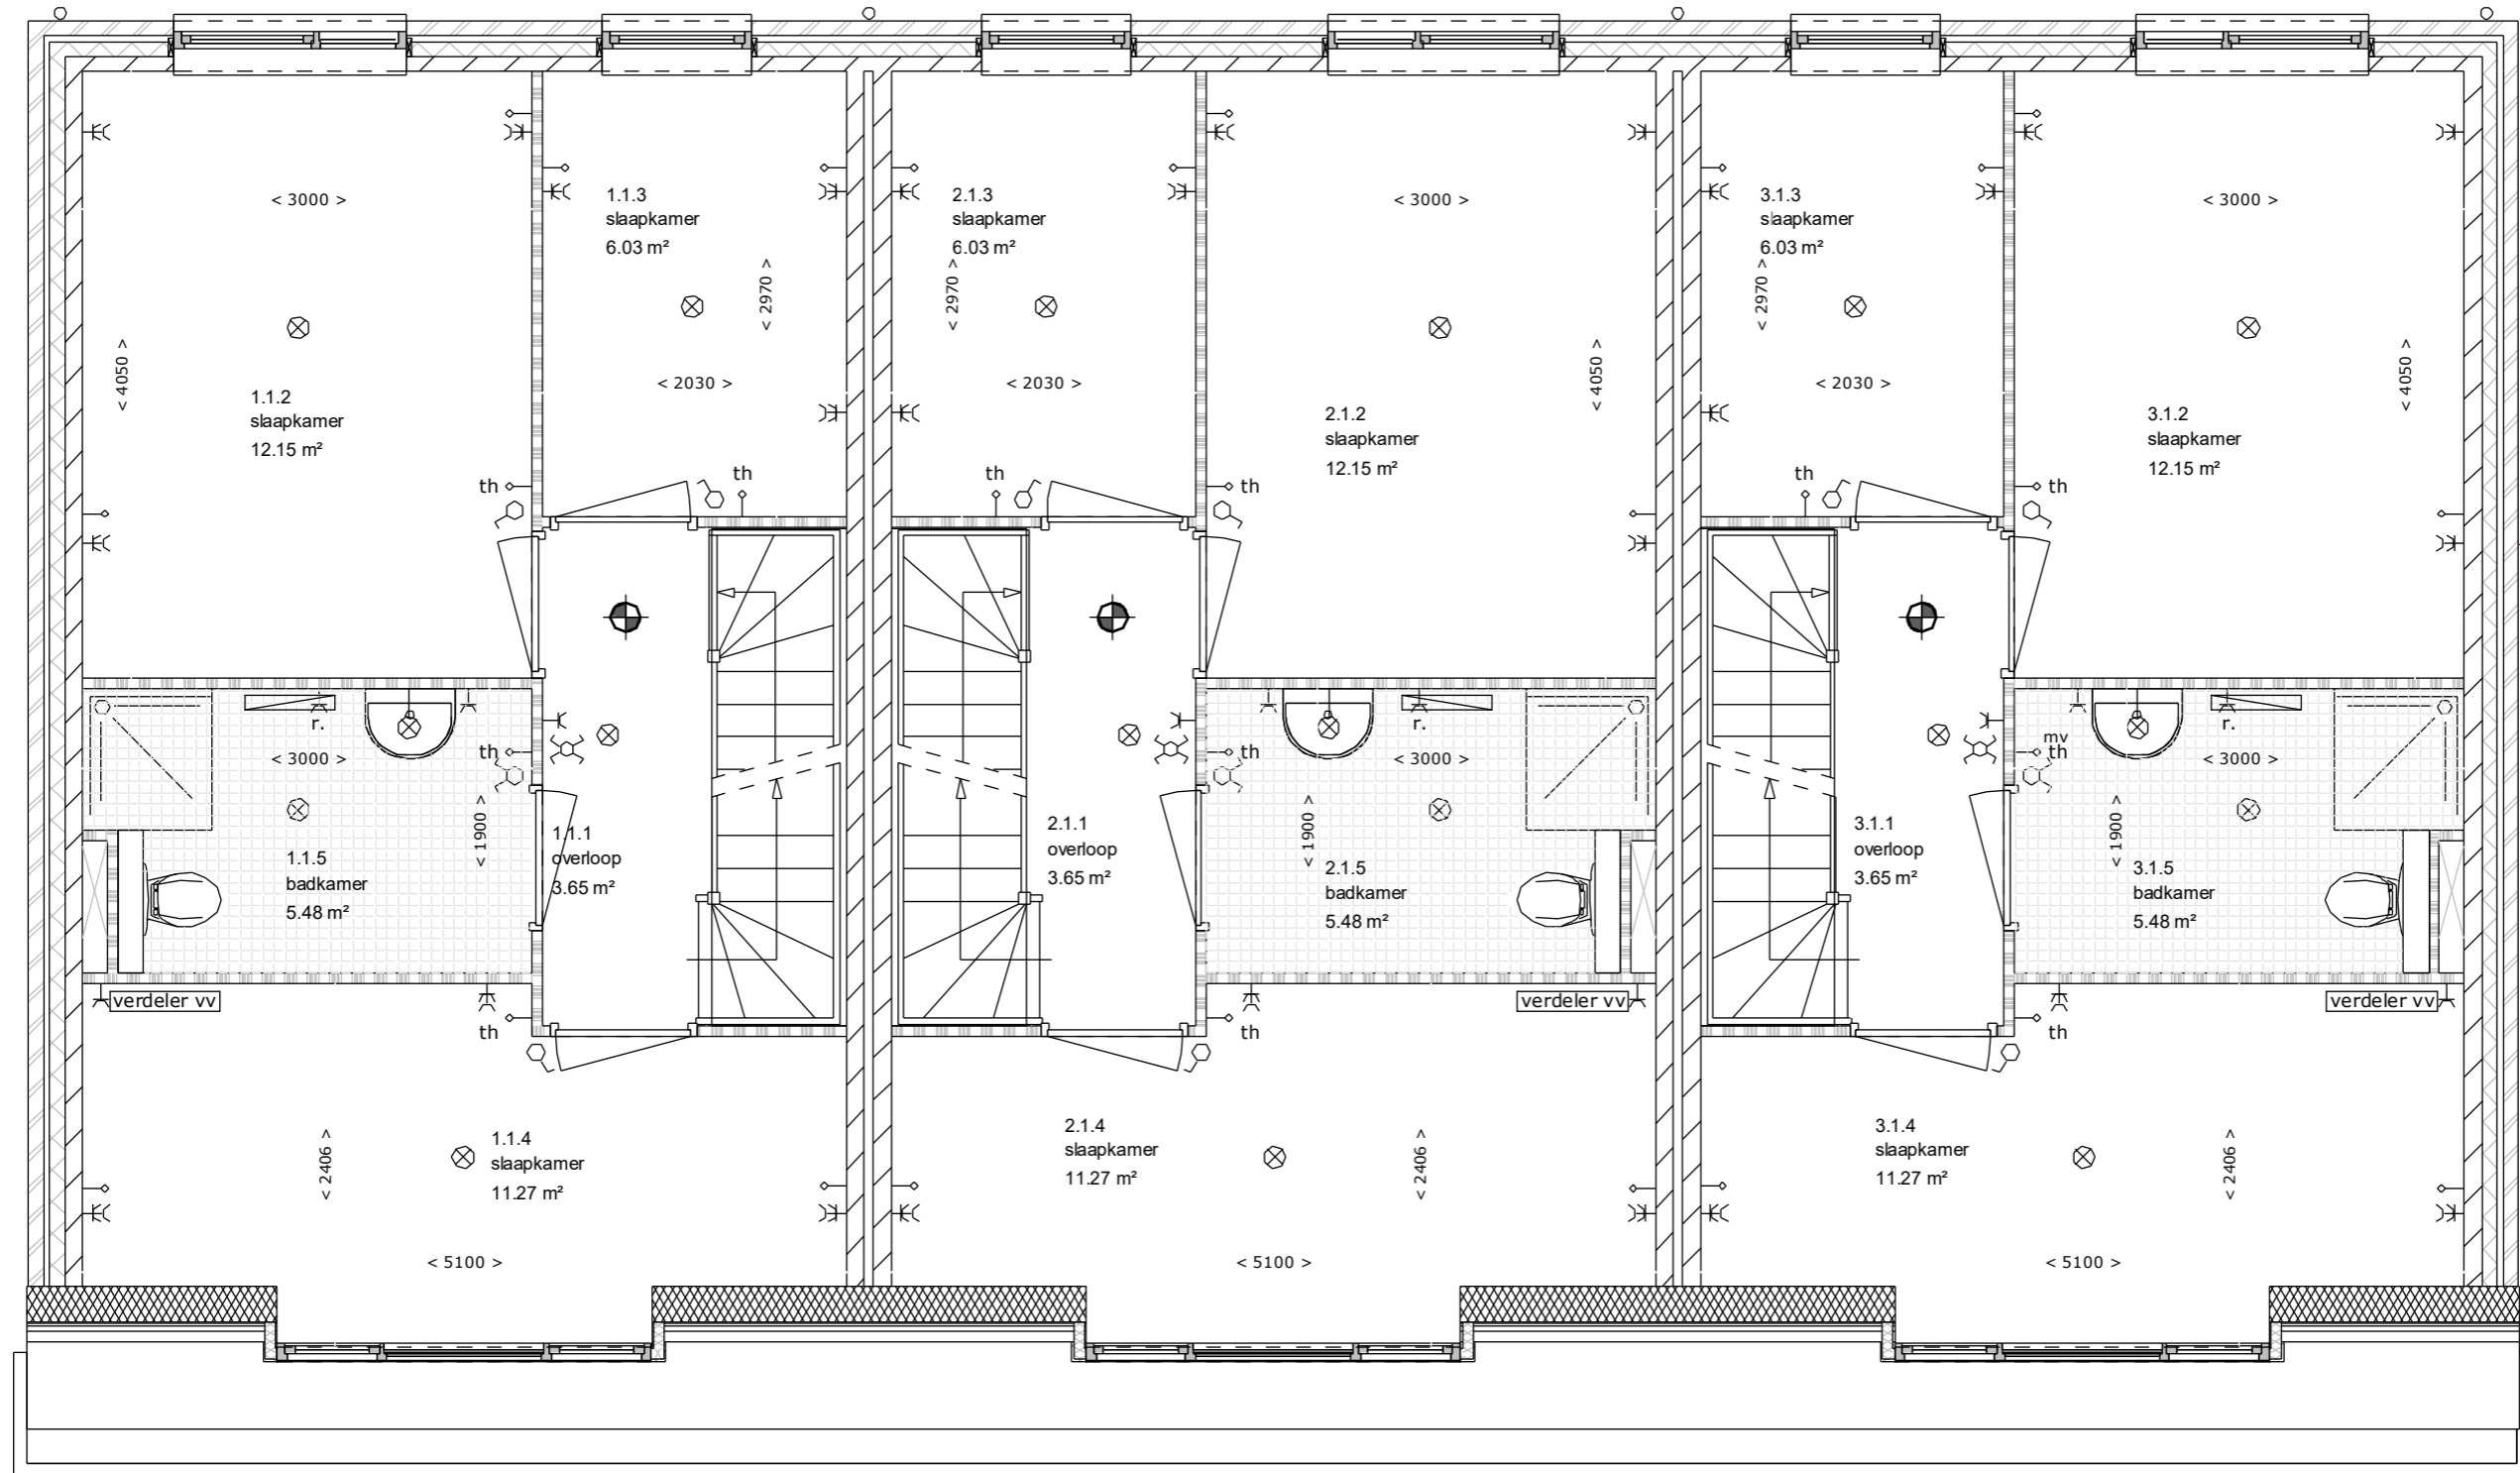

begane grond

**Renvooi**

- wp warmtepomp
- mv mechanische ventilatie
- wd opstelplaats wasdroger
- wm opstelplaats wasmachine
- bo loze leiding boiler (optie)
  
- v. ventilatie d.m.v. Buva dakventilatie  
 Marsa 210/15 met een ventilatiecapaciteit  
 van 14 dm<sup>3</sup>/s/m<sup>1</sup>/

**Renvooi:**

- ⌘ = enkele wandcontactdoos met randaarde
- ⌘⌘ = dubbele wandcontactdoos met randaarde
- ⌘ = enkele schakelaar
- ⌘⌘ = dubbele schakelaar
- ⌘ = wisselschakelaar
- ⌘⌘ = dubbele wisselschakelaar
- ⊗ = plafondlichtaansluiting
- ⊗ = wandlichtaansluiting
- ⊗ = deurbeldrukker
- ⌘ = schel
- | = zonder tekst: loze leiding
- = met tekst aansluitpunt voor:
 